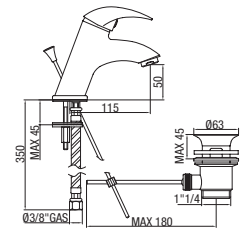

PEDRO

6000

Miscelatore esterno vasca
 con doccia e duplex fisso
*External single lever bath mixer
 with fixed duplex and shower*
 Mitigeur de bain externe
 avec support fixe et douchette

CR Cromo - Chrome - Chromé

6020

Miscelatore lavabo, scarico 1"1/4
*Single lever basin mixer,
 1"1/4 pop-up waste*
 Mitigeur de lavabo, vidage 1"1/4

CR Cromo - Chrome - Chromé

6040

Miscelatore bidet, scarico 1"1/4
*Single lever bidet mixer,
 1"1/4 pop-up waste*
 Mitigeur de bidet, vidage 1"1/4

CR Cromo - Chrome - Chromé

6060

Miscelatore incasso doccia
Single lever built-in shower mixer
 Mitigeur à encastrer pour douche

CR Cromo - Chrome - Chromé