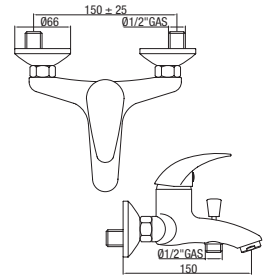

PEDRO

6000

Miscelatore esterno vasca
 con doccia e duplex fisso
*External single lever bath mixer
 with fixed duplex and shower*
 Mitigeur de bain externe
 avec support fixe et douchette

CR Cromo - Chrome - Chromé

6020

Miscelatore lavabo, scarico 1"1/4
*Single lever basin mixer,
 1"1/4 pop-up waste*
 Mitigeur de lavabo, vidage 1"1/4

CR Cromo - Chrome - Chromé

6040

Miscelatore bidet, scarico 1"1/4
*Single lever bidet mixer,
 1"1/4 pop-up waste*
 Mitigeur de bidet, vidage 1"1/4

CR Cromo - Chrome - Chromé

6060

Miscelatore incasso doccia
Single lever built-in shower mixer
 Mitigeur à encastrer pour douche

CR Cromo - Chrome - Chromé