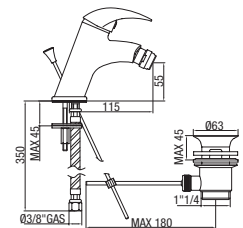

6020

Miscelatore lavabo, scarico 1"1/4
*Single lever basin mixer,
 1"1/4 pop-up waste*
 Mitigeur de lavabo, vidage 1"1/4

CR Cromo - Chrome - Chromé

6040

Miscelatore bidet, scarico 1"1/4
*Single lever bidet mixer,
 1"1/4 pop-up waste*
 Mitigeur de bidet, vidage 1"1/4

CR Cromo - Chrome - Chromé

6060

Miscelatore incasso doccia
Single lever built-in shower mixer
 Mitigeur à encastrer pour douche

CR Cromo - Chrome - Chromé